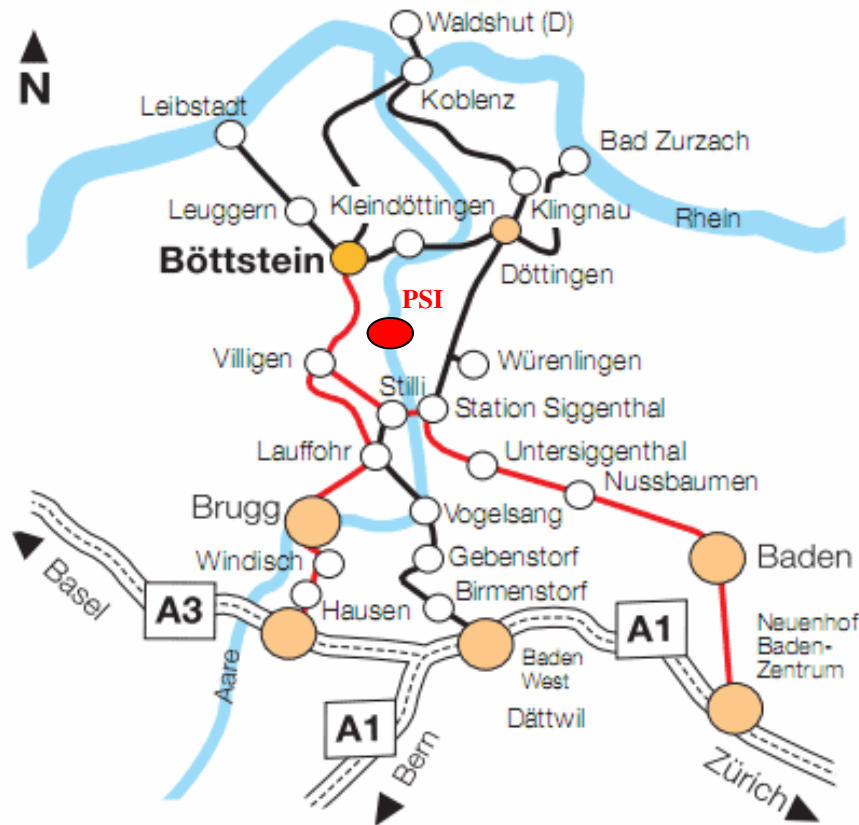

How to come to Schloss Böttstein?

From Brugg Bahnhof
or from PSI:

Post bus n°376 (Döttingen
direction),

Stop at “Schloss”.

For more information:

<http://www.postbus.ch/de/pag-startseite/pag-taeglich-unterwegs/pag-fahrplan-und-linienverkehr/pag-liniennetze/pag-liniennetz-solothurn-aargau-nordwestschweiz/pag-liniennetz-brugg.pdf>