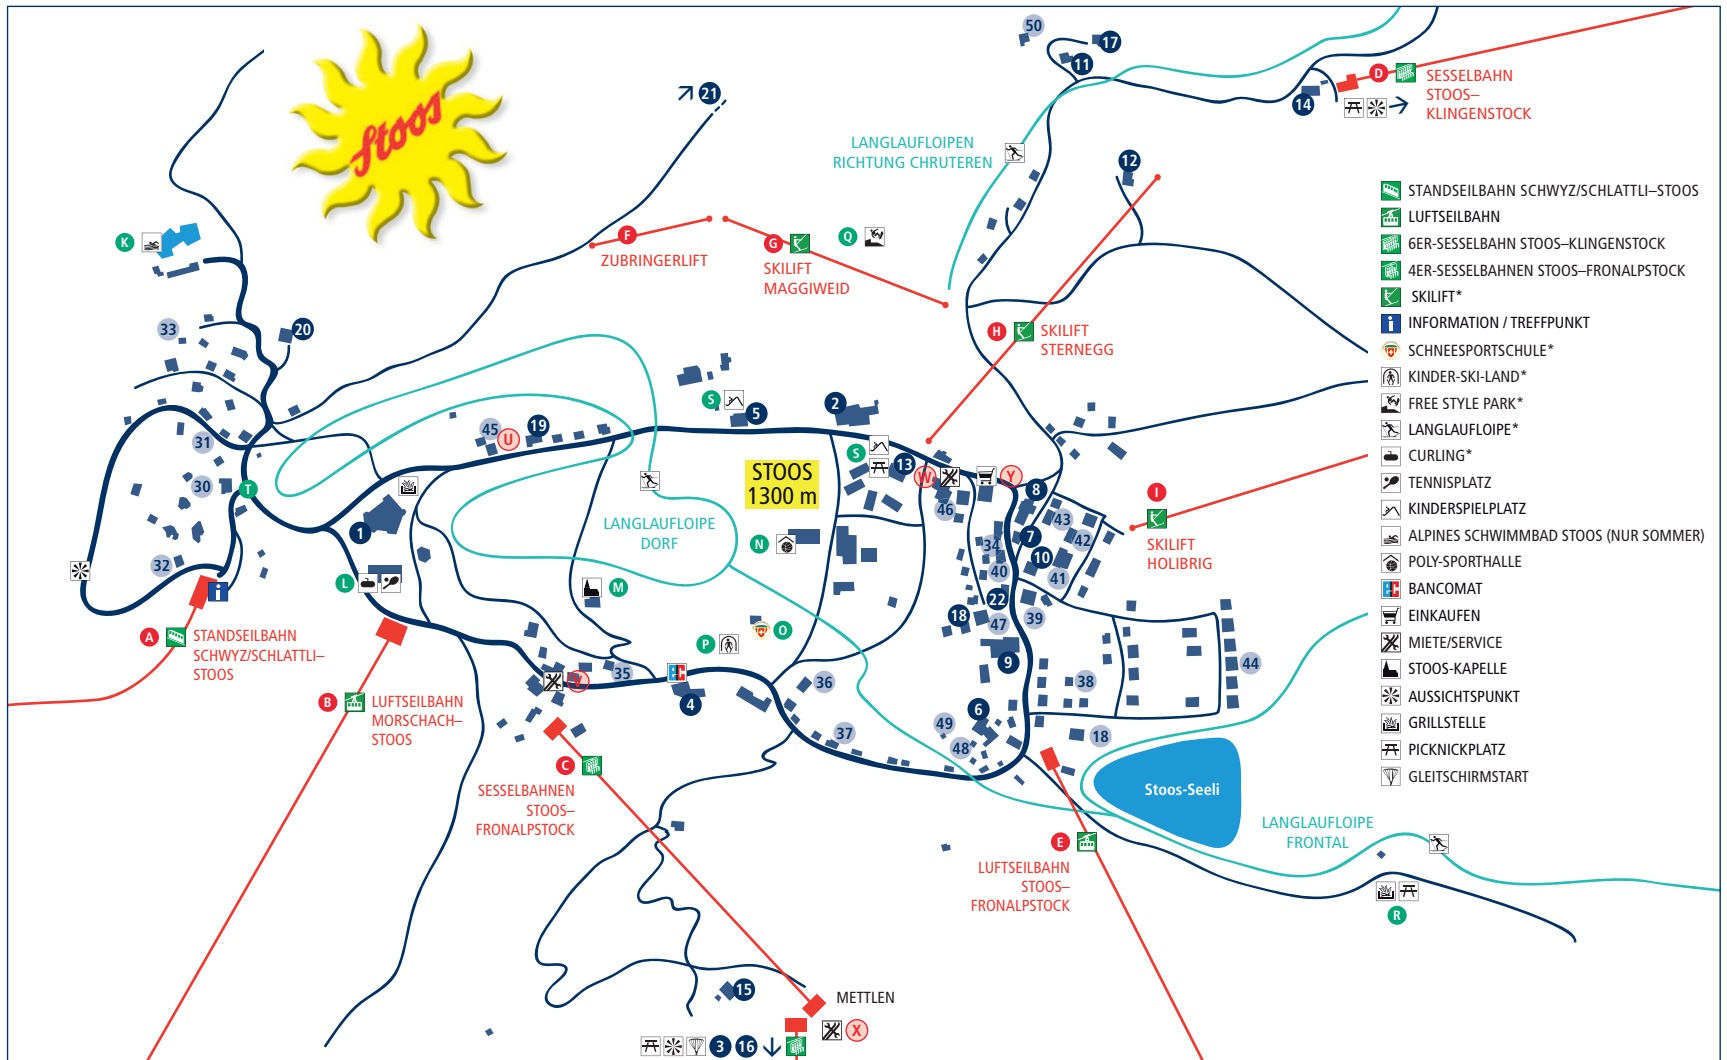

Bahnen / Skilifte

- A Standseilbahn Schwyz/Schlattli–Stoos
- B Luftseilbahn Morschach–Stoos
- C 4er-Sesselbahnen Stoos–Fronalpstock
- D 6er-Sesselbahn Stoos–Klingenstock
- E Luftseilbahn Stoos–Fronalpstock
- F Zubringerlift
- G Skilift Maggiweid
- H Skilift Sternegg
- I Skilift Holibrig

Erholung / Sport

- K Alpines Schwimmbad (nur Sommer)
- L Tennis / Curling*
- M Stoos-Kapelle
- N Poly-Sporthalle
- O Schneesportschule*
- P Kinder-Ski-Land*
- Q Free Style Park*
- R Grillstelle
- S Spielplatz
- T Infopunkt Nordic Walking & Bike

Geschäfte

- U Suter Transport
- V Odermatt Sport*
- W Sporthaus Suter
- X Skitest-Center Mettlen*
- Y Mini Markt

Hotels / Restaurants

- 1 Seminar- & Wellness Hotel Stoos
- 2 Hotel Klingenstock
- 3 Gipfelrestaurant Fronalpstock
- 4 Hotel Alpstubli

Gasthäuser / Restaurants

- 5 Gastaus Balmberg
- 6 Gasthaus Naturfreundehaus
- 7 Gasthaus Montana
- 8 Gasthaus Alpenblick
- 9 Schwyzer Bärghus
- 10 Gasthaus Mythenblick
- 11 Skihaus Ibach
- 12 Skihaus NSKZ