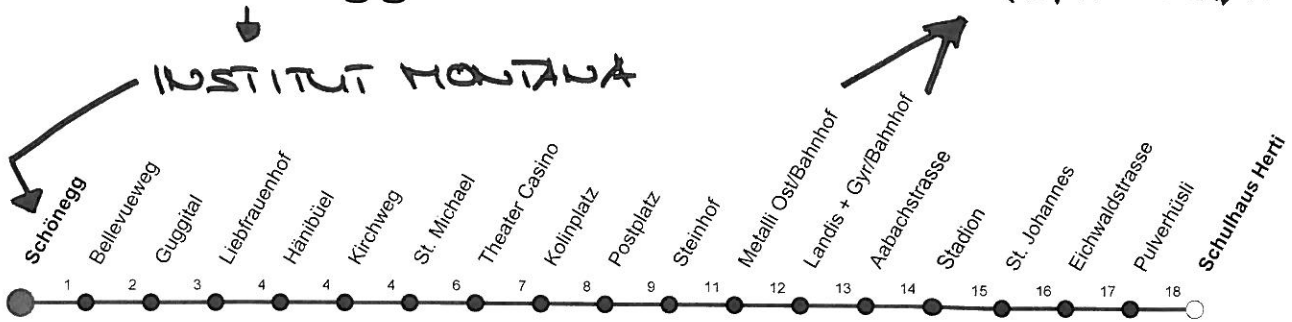

11 Schönegg - Stadion - Herti

TRAIN STATION

Abfahrtszeiten Haltestelle: Schönegg

Montag - Freitag MO-FRIDAY				Samstag SATURDAY				Sonntag SUNDAY			
6	09	39	49	6	09	39		6	09 _A	39 _A	
7	04	19	39 49	7	09	39	54	7	09	39	
8	09	24	39 54	8	09	24	39 54	8	09	39	
9	09	24	39 54	9	09	24	39 54	9	09	39	54
10	09	24	39 54	10	09	24	39 54	10	09	24	39 54
11	09	24	39 54	11	09	24	39 54	11	09	24	39 54
12	09	24	39 54	12	09	24	39 54	12	09	24	39 54
13	09	24	39 54	13	09	24	39 54	13	09	24	39 54
14	09	24	39 54	14	09	24	39 54	14	09	24	39 54
15	09	24	39 54	15	09	24	39 54	15	09	24	39 54
16	09	24	39 54	16	09	24	39 54	16	09	24	39 54
17	09	24	39 54	17	09	24	39 54	17	09	24	39 54
18	09	24	39 54	18	09	24	39 54	18	09	21	45
19	09	24	39 54	19	09	24	39 54	19	15	45	
20	09	24	45	20	09	24	45	20	15	45	
21	15	45		21	15	45		21	15	45	
22	15	45		22	15	45		22	15	45	
23	15	59		23	15	59		23	15	59	
0	15	47 [⊙]		0	15	47		0	15	47 _N	

Gültig ab 12. Dezember 2010

A : verkehrt nur am: 23. Juni und 15. August sowie 1. November 2011

N : verkehrt nur am: 25. Dezember 2010, 1. Januar sowie 22. April 2011

⊙ : verkehrt nur am Freitag

am 24./31. Dezember 2010 sowie 8. Dezember 2011 gilt der Samstagsfahrplan