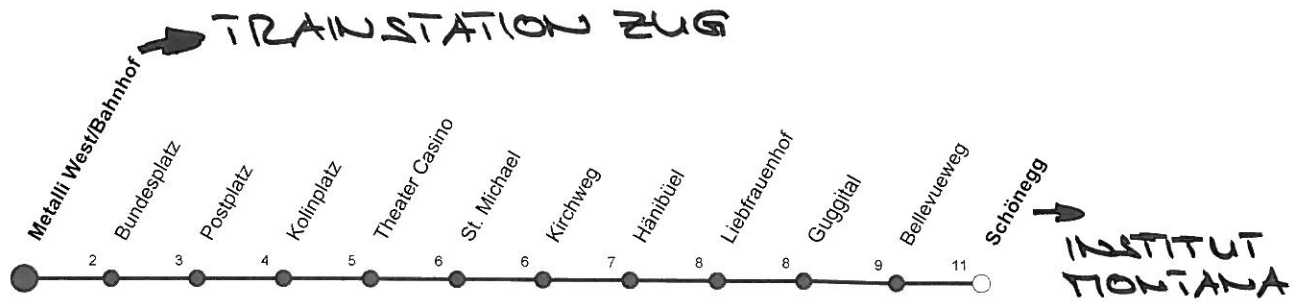

11 Herti - Schönegg (-Zugerberg)

Abfahrtszeiten Haltestelle: Metalli West/Bahnhof

	Montag - Freitag MO-FRIDAY	Samstag SATURDAY	Sonntag SUNDAY
5	52a	5	5 52A
6	22a 37 52a	6 07a 37	6 37
7	07 22a 37 52a	7 07 37 52a	7 07 37
8	07 22a 37 52a	8 07 22a 37 52a	8 07 37
9	07 22a 37 52a	9 07 22a 37 52a	9 07 37 52a
10	07 22a 37 52a	10 07 22a 37 52a	10 07 22a 37 52a
11	07 22a 37 52	11 07 22a 37 52a	11 07 22a 37 52a
12	07 22a 37 52a	12 07 22a 37 52a	12 07 22a 37 52a
13	07 22a 37 52a	13 07 22a 37 52a	13 07 22a 37 52a
14	07 22a 37 52a	14 07 22a 37 52a	14 07 22a 37 52a
15	07 22a 37 52a	15 07 22a 37 52a	15 07 22a 37 52a
16	07 22a 37 52a	16 07 22a 37 52a	16 07 22a 37 52a
17	07 22a 37 52a	17 07 22a 37 52a	17 07 22a 37 52a
18	07 22a 37 52a	18 07 22a 37 52a	18 07a 35
19	07 22a 37 52a	19 07 22a 37 52a	19 05a 35
20	07 35	20 07 35	20 05a 35
21	05a 35	21 05a 35	21 05a 35
22	05a 35	22 05a 35	22 05a 35
23	05a 35	23 05a 35	23 05a 35
0	05a 37 [ⓐ]	0 05a 37a	0 05a 37 ^{Na}

Gültig ab 12. Dezember 2010

A : verkehrt nur am: 23. Juni und 15. August sowie 1. November 2011

a : kein direkter Anschluss auf Seilbahn

N : verkehrt nur am: 25. Dezember 2010, 1. Januar sowie 22. April 2011

ⓐ : verkehrt nur am Freitag

am 24./31. Dezember 2010 sowie 8. Dezember 2011 gilt der Samstagsfahrplan