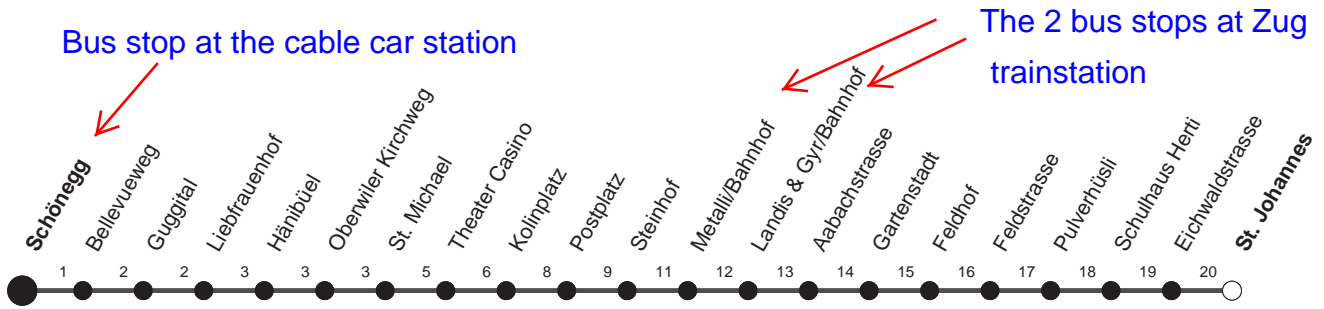

11

(Zugerberg-) Schöneegg - Zug St. Johannes

Abfahrtszeiten Haltestelle: **Schöneegg**

Sundays and public holidays

	Montag - Freitag <i>Monday - Friday</i>					Samstag <i>Saturday</i>					Sonn- und Feiertag			
6	10	25	40	55	6	10	25	40	55	6	15	45		
7	10	25	40	55	7	10	25	40	55	7	15	45		
8	10	25	40	55	8	10	25	40	55	8	15	40	55	
9	10	25	40	55	9	10	25	40	55	9	10	25	40	55
10	10	25	40	55	10	10	25	40	55	10	10	25	40	55
11	10	25	40	55	11	10	25	40	55	11	10	25	40	55
12	10	25	40	55	12	10	25	40	55	12	10	25	40	55
13	10	25	40	55	13	10	25	40	55	13	10	25	40	55
14	10	25	40	55	14	10	25	40	55	14	10	25	40	55
15	10	25	40	55	15	10	25	40	55	15	10	25	40	55
16	10	25	40	55	16	10	25	40	55	16	10	25	40	55
17	10	25	40	55	17	10	25	40	55	17	10	25	40	55
18	10	25	40	55	18	10	25	40	55	18	10	45		
19	10	25	40	55	19	10	25	40	55	19	15	45		
20	10	25	40	55	20	10	25	40	55	20	15	45		
21	10	23	40		21	10	25	40		21	15	45		
22	15	45			22	15	45			22	15	45		
23	15	45			23	15	45			23	15	45		
0	15				0	15				0	15			