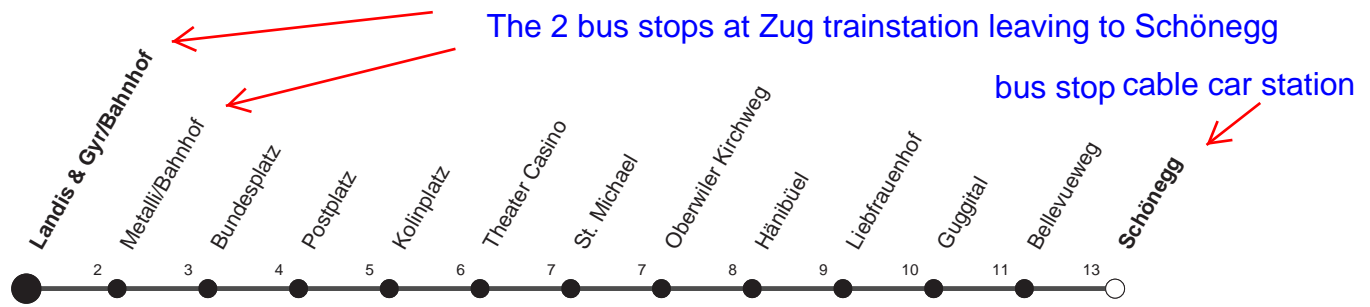

Zug St. Johannes - Schönegg (-Zugerberg)

Abfahrtszeiten Haltestelle: Landis & Gyr/Bahnhof

Sundays and public holidays

Montag - Freitag Monday - Friday					Samstag Saturday					Sonn- und Feiertag				
5	48k				5	48k				5	48k			
6	03	18k	33	48k	6	03	18k	33	48k	6	18	48		
7	03	18k	33	48k	7	03	18k	33	48k	7	18	48		
8	03	18k	33	48k	8	03	18k	33	48k	8	18	48k		
9	03	18k	33	48k	9	03	18k	33	48k	9	03	18k	33	48k
10	03	18k	33	48k	10	03	18k	33	48k	10	03	18k	33	48k
11	03	18k	33	48k	11	03	18k	33	48k	11	03	18k	33	48k
12	03	18k	33	48k	12	03	18k	33	48k	12	03	18k	33	48k
13	03	18k	33	48k	13	03	18k	33	48k	13	03	18k	33	48k
14	03	18k	33	48k	14	03	18k	33	48k	14	03	18k	33	48k
15	03	18k	33	48k	15	03	18k	33	48k	15	03	18k	33	48k
16	03	18k	33	48k	16	03	18k	33	48k	16	03	18k	33	48k
17	03	18k	33	48k	17	03	18k	33	48k	17	03	18k	33	48k
18	03	18k	33	48k	18	03	19k	34	49k	18	03	18	48	
19	03	18k	33	48k	19	04	19k	34	49k	19	18	48		
20	03	19k	34	49k	20	04	19k	34	49k	20	18	48		
21	04	19k	34	48	21	04	19k	34	48	21	18	48		
22	18	48			22	18	48			22	18	48		
23	18	48			23	18	48			23	18	48		
0	18 [Ⓢ]				0	18				0				

Gültig ab 15. Dezember 2013

k : kein direkter Anschluss auf Seilbahn

Ⓢ : verkehrt nur Freitag-/Samstagnacht