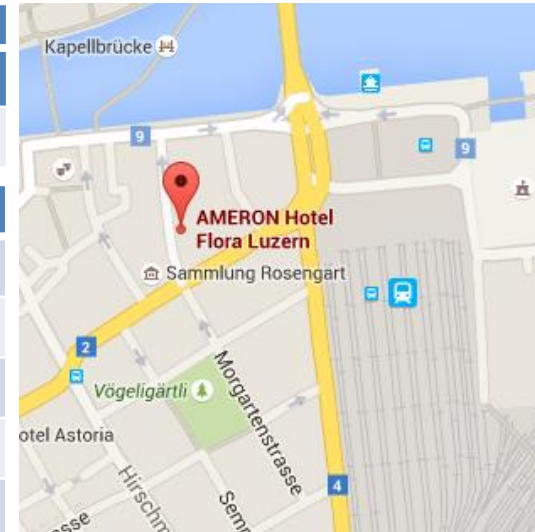

Hotel Waldstätterhof

Name und Adresse Hotel	
Hotel Waldstätterhof, Zentralstrasse 4, 6003 Luzern	
Website	www.hotel-waldstaetterhof.ch
Buchungsadresse	
Kontakt	Rezeption
Telefon-Nummer	041 227 12 71
Mailadresse	info@hotel-waldstaetterhof.ch
Anzahl Zimmer	22 Einzel 77 Doppel
Frühstück	im Preis inbegriffen
WLAN-Internetzugang	ja kostenlos
City Tax	CHF 3.60 pro Nacht und Person

AMERON Collection Hotel Flora

Name und Adresse Hotel	
Hotel AMERON Flora, Seidenhofstrasse 5, 6002 Luzern	
Website	www.flora-hotel.ch
Buchungsadresse	
Kontakt	Rezeption
Telefonnummer	041 227 66 66
Mailadresse	reservation@flora-hotel.ch
Anzahl Zimmer	35 Einzel 126 Doppel
Frühstück	im Preis inbegriffen
WLAN-Internetzugang	ja kostenlos
City Tax	Zusätzlich, exklusive